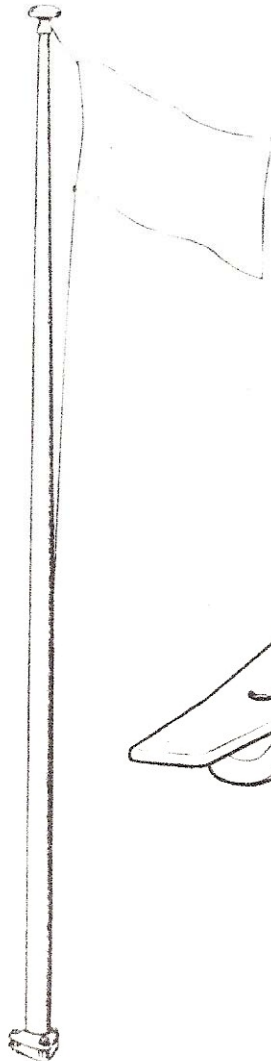

## FLAGMORE-GFK-FAHNENMASTEN

### Seilaußenlaufmast

Seildurchlauf im Top

Klampe

Außenliegendes umlaufendes Seil mit Klampe.

Der Mast ist vorgerüstet für die Montage der Klampe auf 1,5 m Höhe über Boden  
Geräuscharm