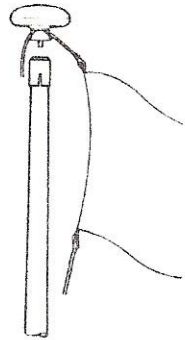

## FLAGMORE-GFK-FAHNENMASTEN

### Seilaußenlaufmast

Seildurchlauf im Top

Klampe

Außenliegendes umlaufendes Seil mit Klampe.

Der Mast ist vorgerüstet für die Montage der Klampe auf 1,5 m Höhe über Boden  
Geräuscharm